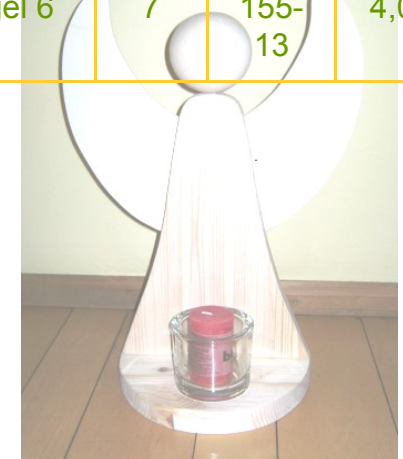

Engel aus geöltem Erlenholz

Mini-Engel aus geöltem Erlenholz

Großer Engel aus Kirschbaumholz, geölt

	Höhe In cm	Be- stell- Nr.	Preis €
Engel mit Teelichthal- ter klein	22,5	156-05	10,00
Engel mit Teelichthal- ter groß	25	156-06	12,00
Großer Engel aus Kirschbaumholz			
Engel groß	37	155-07	22,00
Mini-Engel aus geöltem Erlenholz			
Engel 5	6	155- 12	3,00
Engel 6	7	155- 13	4,00

Krippe aus sägerauhem Holz

geflämmt
ca. 12 x 20 cm

Bestell-Nr.:	Preis
196	7,00 €

Krippe aus sägerauhem Holz

geflämmt
ca. 12 x 18 cm

Bestell-Nr.:	Preis
197	7,00

Große Auswahl an Krippen in verschiedenen Größen und Formen erhältlich